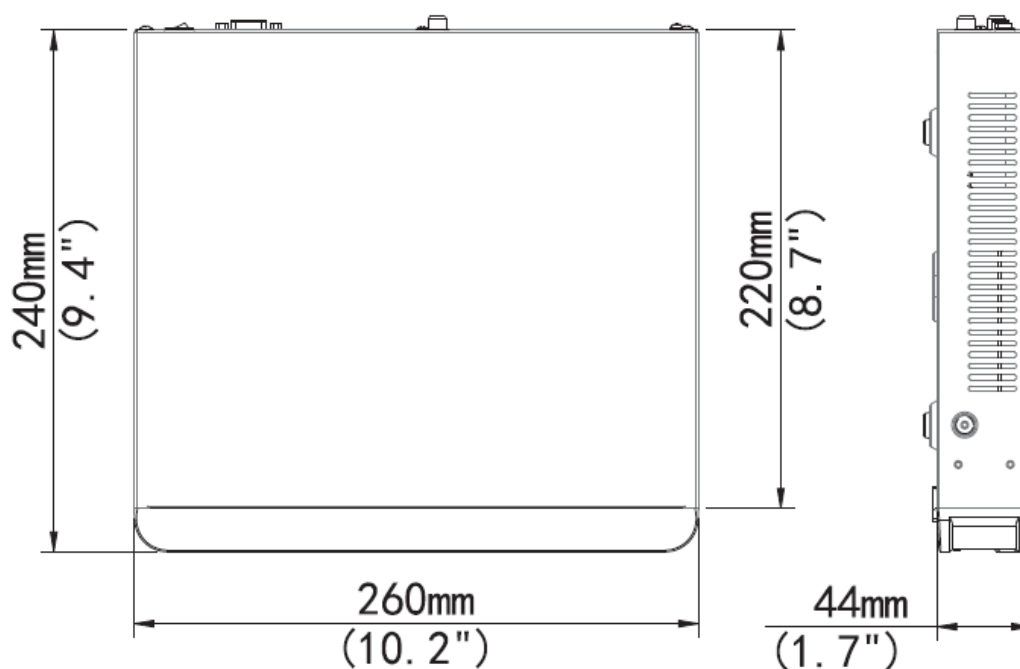

### Charakterystyka Rejestratorów

- Nagrywanie do 4 kamer w rozdzielczości maksymalnej 4K
- Dostępna kompresja H.264/H.265 zapewnia maksymalną jakość nagrań - podwójny strumień kodowania
- Jednoczesna praca wyjść HDMI/VGA z maksymalną rozdzielczością 1080p lub 3840x2160\*tylko HDMI
- Zaawansowana video detekcja: detekcja ruchu, zasłonięcie, zanik obrazu
- Łatwa archiwizacja: przez USB (pamięć flash), sieć
- Obsługa 1 dysku SATA do 6TB, 3 porty USB 2.0
- Wbudowany 4-portowy switch PoE
- Wbudowany web serwer, obsługa przez CMS (BCS Manager), aplikacja mobilna BCS(iOS, android)

### Wymiary

\* Parametry rejestratora mogą się różnić w zależności o posiadanej wersji firmware.

BCS-P-NVR0401-4K -4P	
<b>Wideo/Audio</b>	
Kanały IP	4 kanały
Wej. Audio(Interkom)	1-ch, RCA
<b>Bitrate</b>	
Pasmo wej.	40Mbps
Pasmo wyj.	64Mbps
Zdalne połączenia	128
<b>Ekran/Audio</b>	
HDMI/VGA	HDMI: 4K (3840x2160) /30Hz, 1920x1080p /60Hz, 1920x1080p /50Hz, 1600x1200 /60Hz, 1280x1024 /60Hz, 1280x720 /60Hz, 1024x768 /60Hz VGA: 1920x1080p /60Hz, 1920x1080p /50Hz, 1600x1200 /60Hz, 1280x1024 /60Hz, 1280x720 /60Hz, 1024x768 /60Hz
Wyj. Audio	1-ch, RCA
Rozdzielczość nagrywania	8MP/6MP/5MP/4MP/3MP/1080p/960p/720p
Synch. odtwarzanie	4 kanały
<b>Wyświetlanie</b>	
Kompresja	H.265/H.264
Podgląd na żywo/Odtwarzanie	8MP/6MP/5MP/4MP/3MP/1080p/960p/720p/D1/2CIF/CIF
Limity:	1 x 4K@30, 3 x 4MP@20, 4 x 1080p@25
<b>Hard Disk</b>	
SATA	1 SATA
Pojemność	do 6 TB
<b>Interfejsy</b>	
Sieć	1 RJ-45 10M/100M self-adaptive Ethernet Interface , (-4P) – PoE(802.3af) 100Mbps
Protokoły	HTTP, TCP/IP, IPV4, UPNP, RTSP, UDP, SMTP, NTP, DHCP, DNS, IP Filter, PPPOE, DDNS, FTP, IP Server, P2P
USB	Tyłny panel: 2 x USB2.0, Przedni panel: 1XUSB2.0
Wej. Alarm.	4 kanały
Wyj. Alarm.	1 kanał
<b>Ogólne</b>	
Zasilanie	48V DC
Pobór mocy	≤ 8 W ( bez HDD )
PoE	max 30W dla pojedynczego portu max 54W(-4P), 13.5W dla każdego
Temperatura pracy	-10°C ~ + 55°C
Wilgotność	10% ~ 90%
Wymiary	44 × 260 × 240mm
Waga ( bez HDD )	≤ 1.12 Kg